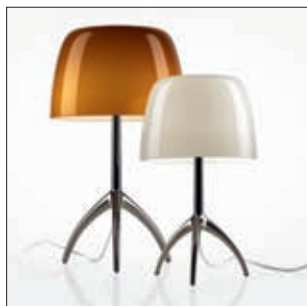

LUMIERE 05

incandescent
3x40W E12 candelabra
type G16,5 frosted

WEIGHT

net lbs 5,30
gross lbs 7,28

PACKING

vol. cub. ft. 2,429
n. boxes 2

MATERIALS

Blown glass and
polished aluminium or
chrome black

	COLOURS	CODE	
Lumiere 05 grande	Cromo nero/Bianco	026011 11	868,00
	Cromo nero/Grigio	026011 25	
	Cromo nero/Avorio	026011 50	
	Cromo nero/Ambra	026011 52	
Lumiere 05 grande	Alluminio/Bianco	026001 11	868,00
	Alluminio/Grigio	026001 25	
	Alluminio/Avorio	026001 50	
	Alluminio/Ambra	026001 52	
SPARE PARTS			
Glass Lumiere 05 grande	Bianco	026S00 11	344,00
	Grigio	026S00 25	
	Avorio	026S00 50	
	Ambra	026S00 52	
SPECIAL COLOURS			
Only glass Lumiere 05 grande		MINIMUM QUANTITY - Lead time on request	
	40		344,00

> pag. 036

> pag. 085

Bianco

Grigio

Avorio

Ambra

Alluminio

Cromo nero