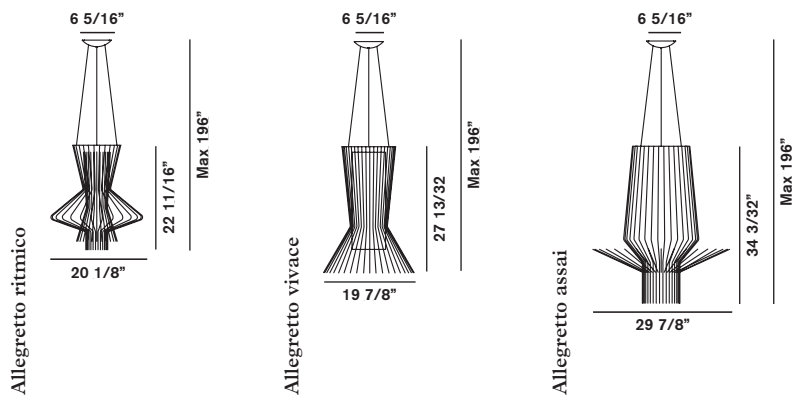

# ALLEGRETTO

halogen  
2x75W E26 medium  
type PAR30 30°

**WEIGHT**

**Allegretto Ritmico**

net lbs 11,24  
gross lbs 14,99

**PACKING**

vol. cub. ft. 5,050  
n. boxes 2

**MATERIALS**