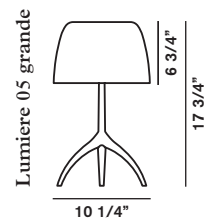

LUMIERE 05

incandescent
3x40W E12 candelabra
type G16,5 frosted

WEIGHT

net lbs 5,30
gross lbs 7,28

PACKING

vol. cub. ft. 2,429
n. boxes 2

MATERIALS

Blown glass and
polished aluminium or
chrome black

	COLOURS	CODE	
Lumiere 05 grande	Cromo nero/Bianco	026011 11	868,00
	Cromo nero/Grigio	026011 25	
	Cromo nero/Avorio	026011 50	
	Cromo nero/Ambra	026011 52	
Lumiere 05 grande	Alluminio/Bianco	026001 11	868,00
	Alluminio/Grigio	026001 25	
	Alluminio/Avorio	026001 50	
	Alluminio/Ambra	026001 52	
SPARE PARTS			
Glass Lumiere 05 grande	Bianco	026S00 11	344,00
	Grigio	026S00 25	
	Avorio	026S00 50	
	Ambra	026S00 52	
SPECIAL COLOURS			
Only glass Lumiere 05 grande		MINIMUM QUANTITY - Lead time on request	
	40		344,00

> pag. 036

> pag. 085

Bianco

Grigio

Avorio

Ambra

Alluminio

Cromo nero