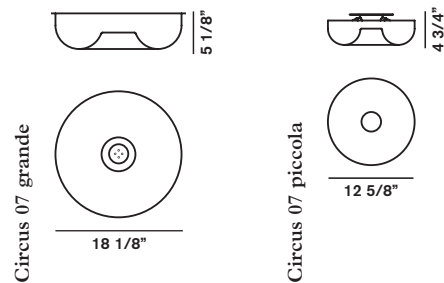

# CIRCUS 07

**Circus 07 grande**  
incandescent  
4x40W E26 medium  
type A19 frosted

**Circus 07 piccola**  
incandescent  
4x25W E12 candelabra  
type G16,5 frosted

**WEIGHT**  
**Circus 07 grande**  
net lbs 10,38  
gross lbs 14,13