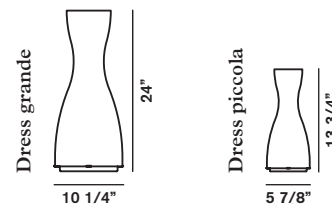

DRESS 07

Dress 07 grande

incandescent energy saving
1x150W E26 medium 1x23W E26 medium
type A19 frosted

3x60W E12 candelabra 3x7W E12 candelabra
type G16,5 frosted

Dress 07 piccola

incandescent energy saving
1x60W E26 medium 1x7W E26 candelabra
type A19 frosted

WEIGHT

Dress 07 grande
net lbs 12,14
gross lbs 15,45

PACKING

vol. cub. ft. 4,643
n. boxes 2

MATERIALS

Blown glass and
stainless steel

Dress grande
double switch

Dress 07 piccola

net lbs 3,09 vol. cub. ft. 1,607
gross lbs 4,86 n. boxes 2

	COLOURS	CODE	
Dress 07 grande	Bianco	071001 11	1.283,00
	Avorio	071001 51	
Dress 07 piccola	Bianco	0710012 11	510,00
	Avorio	0710012 51	
SPARE PARTS			
Glass Dress 07 grande	Bianco	071S00 11	577,00
	Avorio	071S00 51	
Glass Dress 07 piccola	Bianco	071S002 11	292,00
	Avorio	071S002 51	
SPECIAL COLOURS			
Only glass Dress 07 grande	MINIMUM QUANTITY - Lead time on request		
	40		577,00
Only glass Dress 07 piccola	60		292,00