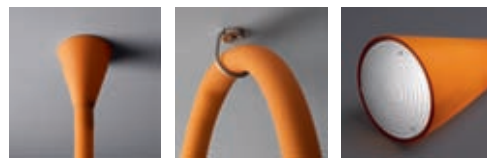

incandescent
1x60W E26 medium
type G25

energy saving
1x23W E26 medium

WEIGHT
net lbs 4,42
gross lbs 7,06

PACKING
vol. cub. ft. 1,893
n. boxes 1

MATERIALS
Silicone rubber

	COLOURS	CODE	
Uto	Bianco	142000 10	613,00
	Giallo	142000 50	
	Arancio	142000 53	
SPECIAL COLOURS	MINIMUM QUANTITY - Lead time on request		
Complete lamp Uto	100		613,00

> pag. 025

> pag. 127

Bianco

Giallo

Arancio