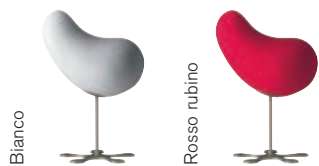

incandescent
1x100W E26 medium
type A19 frosted

WEIGHT
net lbs 7,73
gross lbs 11,04

PACKING
vol. cub. ft. 2,750
n. boxes 2

MATERIALS
Blown glass and
lacquered metal

	COLOURS	CODE	
Cocò	Bianco	115001 10	749,00
	Rosso rubino	115001 63	
SPARE PARTS			
Glass Cocò	Bianco	115S00 10	437,00
	Rosso rubino	115S00 63	
SPECIAL COLOURS			
Only glass Cocò	MINIMUM QUANTITY - Lead time on request		
	40		437,00