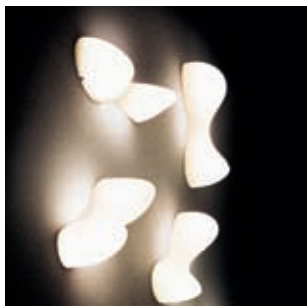

BLOB S

fluorescent
1x24W 2G11 type T5
electronic ballast

WEIGHT
net lbs 2,43
gross lbs 3,97

PACKING
vol. cub. ft. 0,714
n. boxes 2

MATERIALS
Polyethylene

	COLOURS	CODE	
Blob S	Bianco	124035 10	456,00
SPARE PARTS			
Lampshade Blob S	Bianco	124S00 10	117,00
SPECIAL COLOURS			
Only lampshade Blob S	MINIMUM QUANTITY - Lead time on request		
	50		117,00

> pag. 010

> pag. 029

> pag. 077

> pag. 123

Bianco