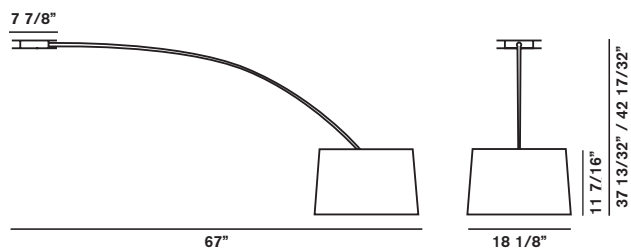

TWIGGY

incandescent
3x100W E26 medium
type A19 frosted

Slewing 360°

WEIGHT
net lbs 14,57
gross lbs 22,30

PACKING
vol. cub. ft. 9,214
n. boxes 2

MATERIALS
Compound material
on lacquered glass
fibre base

	COLOURS	CODE	
Twiggy	Bianco	159008 10	1.924,00
	Nero	159008 20	
	Giallo	159008 55	
	Rosso	159008 63	
SPARE PARTS			
Lampshade Twiggy grande	Bianco	159S10 10	1.024,00
	Nero	159S10 20	
	Giallo	159S10 55	
	Rosso	159S10 63	
SPECIAL COLOURS			
Complete lamp Twiggy	MINIMUM QUANTITY - Lead time on request		
	40		1.924,00

> pag. 023

> pag. 024

> pag. 042

> pag. 043

> pag. 068

Bianco

Nero

Giallo

Rosso