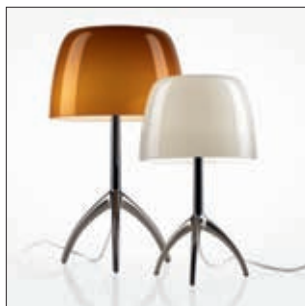

LUMIERE 05

incandescent
1x60W E12 candelabra
type G16,5 frosted

WEIGHT
net lbs 2,43
gross lbs 3,97

PACKING
vol. cub. ft. 1,143
n. boxes 2

MATERIALS
Blown glass and
polished aluminium or
chrome black

	COLOURS	CODE	
Lumiere 05 piccola	Cromo nero/Bianco	0260112 11	469,00
	Cromo nero/Grigio	0260112 25	
	Cromo nero/Avorio	0260112 50	
	Cromo nero/Ambra	0260112 52	
Lumiere 05 piccola	Alluminio/Bianco	0260012 11	469,00
	Alluminio/Grigio	0260012 25	
	Alluminio/Avorio	0260012 50	
	Alluminio/Ambra	0260012 52	
SPARE PARTS			
Glass Lumiere 05 piccola	Bianco	026S002 11	199,00
	Grigio	026S002 25	
	Avorio	026S002 50	
	Ambra	026S002 52	
SPECIAL COLOURS			
Only glass Lumiere 05 piccola	MINIMUM QUANTITY - Lead time on request		
	80		199,00

> pag. 036

> pag. 085

Bianco

Grigio

Avorio

Ambra

Alluminio

Cromo nero