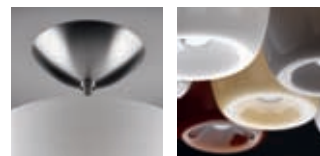

incandescent
3x40W E12 candelabra
type G16,5 frosted

WEIGHT
net lbs 5,52
gross lbs 8,61

PACKING
vol. cub. ft. 1,714
n. boxes 2

MATERIALS
Blown glass and
stainless steel

	COLOURS	CODE	
Lumiere 05	Bianco	026008 11	708,00
	Grigio	026008 25	
	Avorio	026008 50	
	Ambra	026008 52	
SPARE PARTS			
Glass Lumiere 05 grande	Bianco	026S00 11	344,00
	Grigio	026S00 25	
	Avorio	026S00 50	
	Ambra	026S00 52	
SPECIAL COLOURS			
Only glass Lumiere 05 grande	MINIMUM QUANTITY - Lead time on request		
	40		344,00

> pag. 018

> pag. 036

Bianco

Grigio

Avorio

Ambra