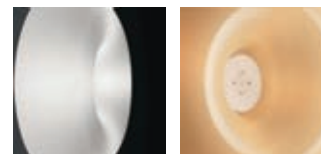

Circus 07 grande
incandescent
4x60W E26 medium
type A19 frosted

Circus 07 piccola
incandescent
4x40W E12 candelabra
type G16,5 frosted

WEIGHT
Circus 07 grande
net lbs 10,38
gross lbs 14,13

PACKING
vol. cub. ft. 2,679
n. boxes 2

MATERIALS
Blown glass and
metal

Circus 07 piccola
net lbs 5,52
gross lbs 8,39

vol. cub. ft. 1,250
n. boxes 2

	COLOURS	CODE	
Circus 07 grande	Bianco	0460081 11	955,00
	Avorio	0460081 51	
Circus 07 piccola	Bianco	046008 11	648,00
	Avorio	046008 51	
SPARE PARTS			
Glass Circus 07 grande	Bianco	046S001 11	599,00
	Avorio	046S001 51	
Glass Circus 07 piccola	Bianco	046S00 11	333,00
	Avorio	046S00 51	
SPECIAL COLOURS			
Only glass Circus 07 grande	MINIMUM QUANTITY - Lead time on request		
	40		599,00
Only glass Circus 07 piccola	40		333,00

> pag. 079

Bianco

Avorio