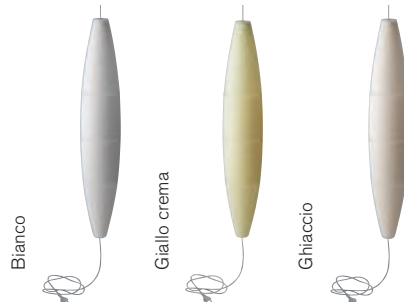

## MATERIALS

Polyethylene

Shade divided into  
4 sections

Havana con spina  
Havana senza spina

	COLOURS	CODE	
Havana con spina	Bianco	040007 10	555,00
	Giallo crema	040007	
	Ghiaccio	040007 16	
Havana senza spina	Bianco	0400072 10	436,00
	Giallo crema	0400072	
	Ghiaccio	0400072 16	
Havana doppia (2 shades in line) - no UL - lead time on request	Bianco	040007SP2 10	2.221,00
	Giallo crema	040007SP2	
	Ghiaccio	040007SP2 16	
Havana tripla (3 shades in line) - no UL - lead time on request	Bianco	040007SP3 10	3.332,00
	Giallo crema	040007SP3	
	Ghiaccio	040007SP3 16	
Havana quadrupla (4 shades in line) - no UL - lead time on request	Bianco	040007SP4 10	4.443,00
	Giallo crema	040007SP4	
	Ghiaccio	040007SP4 16	
<b>SPARE PARTS</b>			
Set lampshades Havana	Bianco	040S00 10	160,00
	Giallo crema	040S00	
	Ghiaccio	040S00 16	
<b>SPECIAL COLOURS</b>			
Only set lampshades Havana		MINIMUM QUANTITY - Lead time on request	160,00
		100	