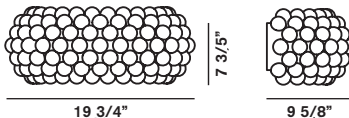

Caboche media