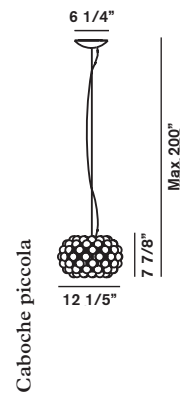

CABOCHE

Caboche piccola

halogen
1x60W G9
type T4 Bi-Pin

WEIGHT

Caboche piccola
net lbs 10,60
gross lbs 12,80

PACKING

vol. cub. ft. 1,607
n. boxes 2

MATERIALS

Polymethylmethacrylate,
blown glass and chrome
metal

	COLOURS	CODE	
Caboche piccola	Trasparente	138027 16	951,00
	Giallo oro	138027 52	
SPARE PARTS			
Set spheres Caboche piccola sospensione	Trasparente	138S002 16	368,00
	Giallo oro	138S002 52	
Inner glass Caboche piccola		138V012/1	76,00
Bulb guard		PIREX138/2S4	22,00
SPECIAL COLOURS			
Only set spheres Caboche piccola		MINIMUM QUANTITY - Lead time on request 100	368,00

> pag. 012

> pag. 030

> pag. 078

> pag. 099

Caboche piccola Trasparente

Caboche piccola Giallo oro