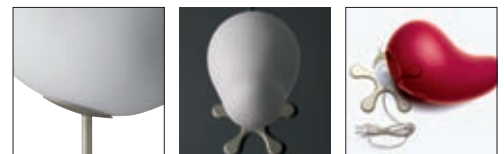

incandescent
1x100W E26 medium
type A19 frosted

WEIGHT
net lbs 7,73
gross lbs 11,04

PACKING
vol. cub. ft. 2,750
n. boxes 2

MATERIALS
Blown glass and
lacquered metal

	COLOURS	CODE	
Cocò	Bianco	115001 10	749,00
	Rosso rubino	115001 63	
SPARE PARTS			
Glass Cocò	Bianco	115S00 10	437,00
	Rosso rubino	115S00 63	
SPECIAL COLOURS			
Only glass Cocò	MINIMUM QUANTITY - Lead time on request		
	40		437,00