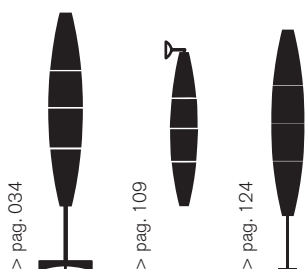

## MATERIALS

Polyethylene

Shade divided into  
4 sections

Havana con spina  
Havana senza spina

	COLOURS	CODE	
Havana con spina	Bianco	040007 10	555,00
	Giallo crema	040007	
	Ghiaccio	040007 16	
Havana senza spina	Bianco	0400072 10	436,00
	Giallo crema	0400072	
	Ghiaccio	0400072 16	
Havana doppia (2 shades in line) - no UL - lead time on request	Bianco	040007SP2 10	2.221,00
	Giallo crema	040007SP2	
	Ghiaccio	040007SP2 16	
Havana tripla (3 shades in line) - no UL - lead time on request	Bianco	040007SP3 10	3.332,00
	Giallo crema	040007SP3	
	Ghiaccio	040007SP3 16	
Havana quadrupla (4 shades in line) - no UL - lead time on request	Bianco	040007SP4 10	4.443,00
	Giallo crema	040007SP4	
	Ghiaccio	040007SP4 16	
<b>SPARE PARTS</b>			
Set lampshades Havana	Bianco	040S00 10	160,00
	Giallo crema	040S00	
	Ghiaccio	040S00 16	
<b>SPECIAL COLOURS</b>			
Only set lampshades Havana		MINIMUM QUANTITY - Lead time on request	160,00
		100	