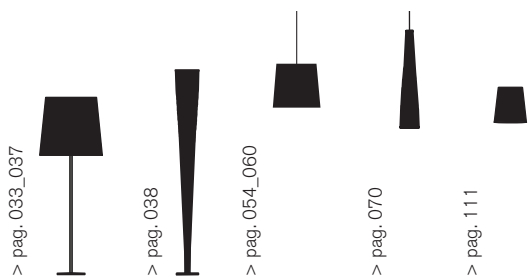

Lite piccola

net lbs 1,55
gross lbs 2,65

vol. cub. ft. 0,536
n. boxes 1

	COLOURS	CODE	
Lite grande	Giallo	111011 55	724,00
	Nero	111011 20	
Lite piccola	Giallo	111021 55	569,00
	Nero	111021 20	
SPARE PARTS			
Lampshade Lite grande	Giallo	111PA1 55	323,00
	Nero	111PA1 20/2	
Lampshade Lite piccola	Giallo	111PB1 55	269,00
	Nero	111PB1 20	
SPECIAL COLOURS			
	MINIMUM QUANTITY - Lead time on request		
Complete lamp Lite grande	40		724,00
Complete lamp Lite piccola	40		569,00