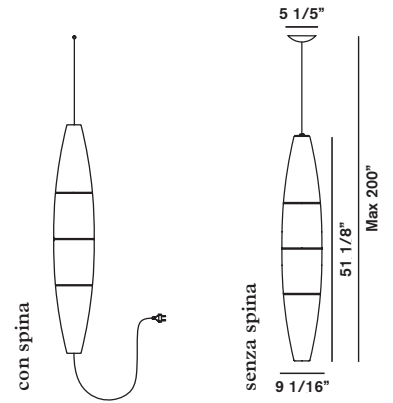

HAVANA

incandescent
1x100W E26 medium
type A19 frosted

energy saving
1x23W E26 medium

WEIGHT

Havana con spina

net lbs 3,97
gross lbs 7,28

Havana senza spina

net lbs 4,19
gross lbs 5,96

PACKING

vol. cub. ft. 3,214
n. boxes 2

vol. cub. ft. 1,607
n. boxes 2

MATERIALS

Polyethylene

Shade divided into
4 sections

Havana con spina
Havana senza spina

	COLOURS	CODE	
Havana con spina	Bianco	040007 10	555,00
	Giallo crema	040007	
	Ghiaccio	040007 16	
Havana senza spina	Bianco	0400072 10	436,00
	Giallo crema	0400072	
	Ghiaccio	0400072 16	
Havana doppia (2 shades in line) - no UL - lead time on request	Bianco	040007SP2 10	2.221,00
	Giallo crema	040007SP2	
	Ghiaccio	040007SP2 16	
Havana tripla (3 shades in line) - no UL - lead time on request	Bianco	040007SP3 10	3.332,00
	Giallo crema	040007SP3	
	Ghiaccio	040007SP3 16	
Havana quadrupla (4 shades in line) - no UL - lead time on request	Bianco	040007SP4 10	4.443,00
	Giallo crema	040007SP4	
	Ghiaccio	040007SP4 16	
SPARE PARTS			
Set lampshades Havana	Bianco	040S00 10	160,00
	Giallo crema	040S00	
	Ghiaccio	040S00 16	
SPECIAL COLOURS			
Only set lampshades Havana		MINIMUM QUANTITY - Lead time on request	160,00
		100