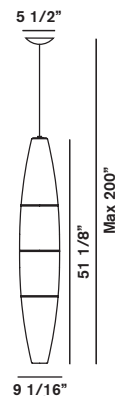

HAVANA MONO