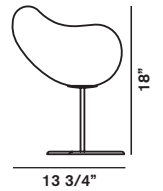

Caboche grande giallo oro

Caboche piccola trasparente

Caboche piccola giallo oro

**COCÒ**

incandescent  
1x100W E26 medium  
type A19 frosted

**WEIGHT**  
net lbs 7,73  
gross lbs 11,04

**PACKING**  
vol. cub. ft. 2,750  
n. boxes 2