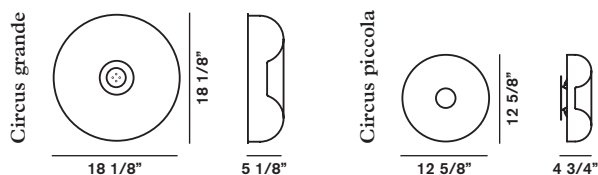

# CIRCUS 07

**Circus 07 grande**  
incandescent  
4x60W E26 medium  
type A19 frosted

**Circus 07 piccola**  
incandescent  
4x40W E12 candelabra  
type G16,5 frosted

**WEIGHT**  
**Circus 07 grande**  
net lbs 10,38  
gross lbs 14,13