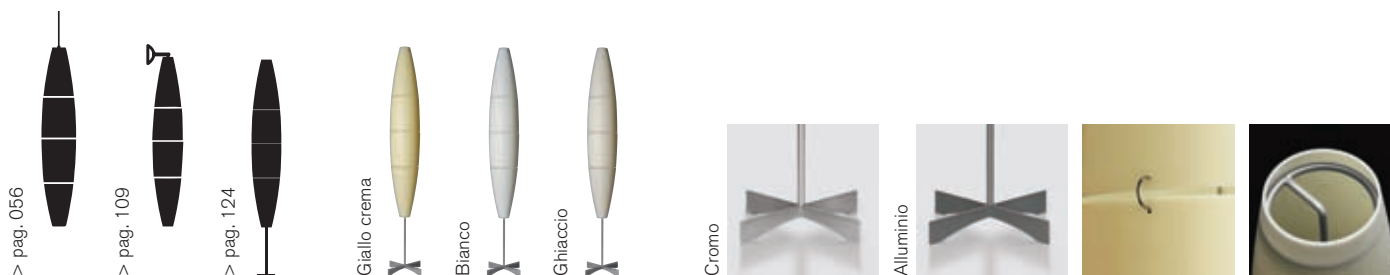

Shade divided into  
4 sections

	COLOURS	CODE	
Havana	Alluminio/Giallo crema	040003	<b>602,00</b>
	Alluminio/Bianco	040003 10	
	Alluminio/Ghiaccio	040003 16	
Havana	Cromo/Giallo crema	040003C	<b>737,00</b>
	Cromo/Bianco	040003C 10	
	Cromo/Ghiaccio	040003C 16	
<b>SPARE PARTS</b>			
Set lampshades Havana	Giallo crema	040S00	<b>160,00</b>
	Bianco	040S00 10	
	Ghiaccio	040S00 16	
<b>SPECIAL COLOURS</b>			
Only set lampshades Havana		<b>MINIMUM QUANTITY - Lead time on request</b>	
	100		<b>160,00</b>