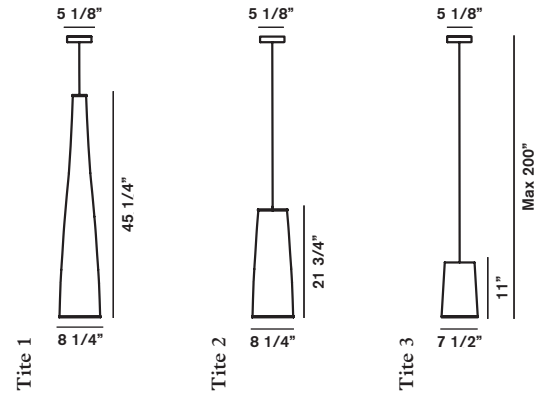

TITE

Tite 1 - Tite 2
incandescent
1x100W E26 medium
type A19 frosted

energy saving
1x23W E26 medium

WEIGHT

Tite 1
net lbs 3,09
gross lbs 6,62

PACKING

vol. cub. ft. 4,464
n. boxes 2

MATERIALS

Fiberglass fabric with
Kevlar or carbonium
thread and chromed
metal

Tite 2
net lbs 2,21
gross lbs 4,64

vol. cub. ft. 1,036
n. boxes 2

Kevlar® is a Dupont
registered trademark

Tite 3
incandescent
1x100W E26 medium
type A19 frosted

energy saving
1x19W E26 medium

Tite 3
net lbs 1,55
gross lbs 2,65

vol. cub. ft. 0,536
n. boxes 1

	COLOURS	CODE	
Tite 1	Giallo	111017 55	1.038,00
	Nero	111017 20	
Tite 2	Giallo	111027 55	823,00
	Nero	111027 20	
Tite 3	Giallo	111037 55	555,00
	Nero	111037 20	

SPARE PARTS

Lampshade Tite 1	Giallo	111S001 55	737,00
	Nero	111S001 20	
Lampshade Tite 2	Giallo	111S002 55	540,00
	Nero	111S002 20	
Lampshade Tite 3	Giallo	111S003 55	323,00
	Nero	111S003 20	

SPECIAL COLOURS

MINIMUM QUANTITY - Lead time on request

Only lampshade Tite 1	50	737,00
Only lampshade Tite 2	50	540,00
Only lampshade Tite 3	50	323,00